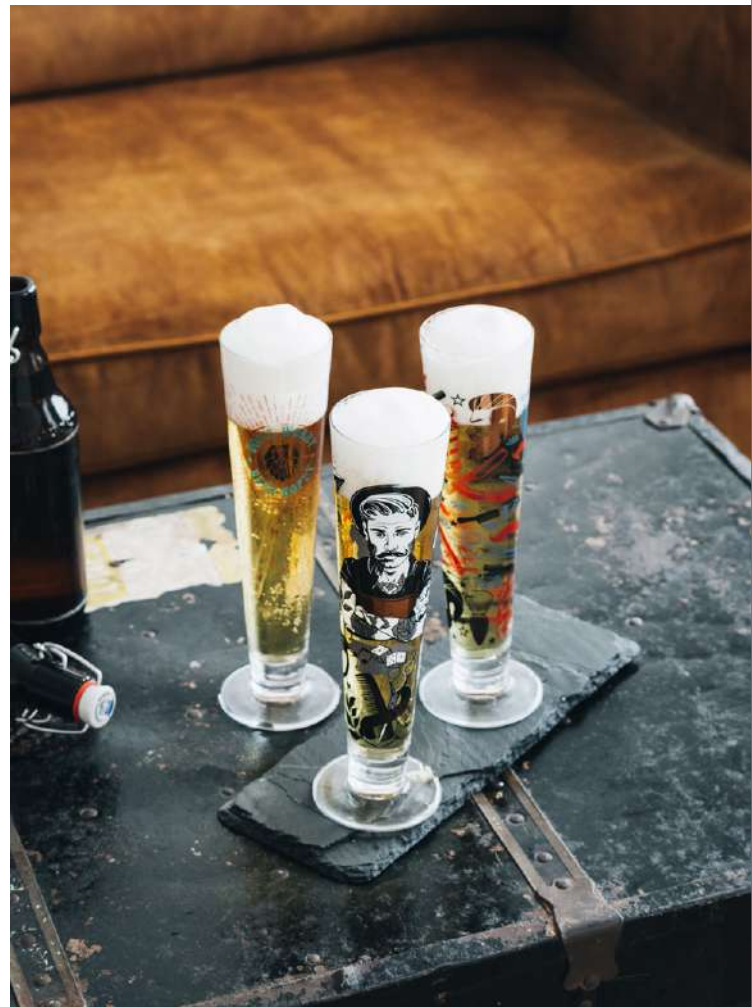

HELDENFEST

78

HELDENFEST BIER/BEER

MADE IN GERMANY

INHALT/CONTENT:	1
GLASHÖHE/GLASS HEIGHT:	249 MM
DURCHMESSER/DIAMETER:	75 MM
VOLUMEN/VOLUME:	385 ML
EINHEIT UK / UNIT OUTER BOX:	12

MIT EDELMETALL
WITH PRECIOUS METAL

HANDWÄSCHE EMPFOHLEN
HAND-WASH RECOMMENDED